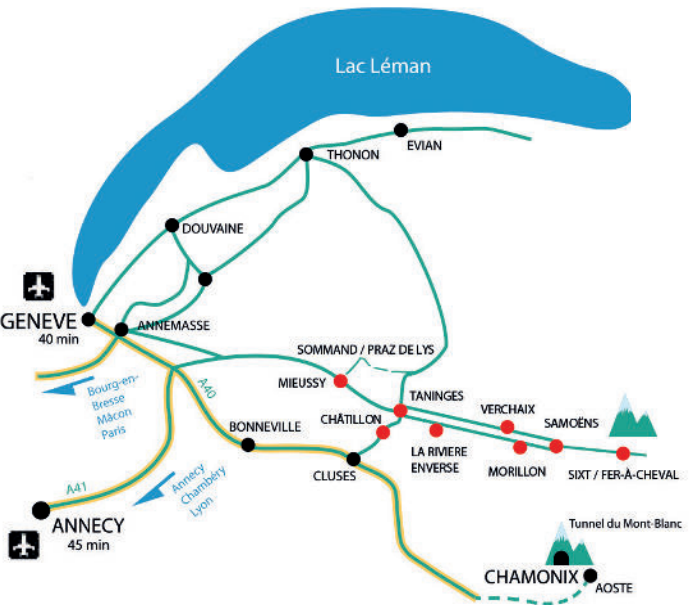

Service 7j/7
Avec transport de vélos

Navettes du Giffre

DANS LES MONTAGNES DU GIFFRE

DU 4 JUILLET AU 31 AOÛT 2026

AU DÉPART DE CLUSES, CHÂTILLON SUR CLUSES, SAINT-SIGISMOND, ARÂCHES-LA-FRASSE / LES CARROZ, MIEUSSY / SOMMAND, TANINGES / PRAZ DE LYS, LA RIVIÈRE-ENVERSE, MORILLON, VERCHAIX, SAMOËNS, SIXT-FER-À-CHEVAL

Cet été, laissez-vous transporter en toute sérénité

La Région
Auvergne-Rhône-Alpes

NAVETTES DU GIFFRE

7j/7, sans réservation

LIGNE 1
MIEUSSY → CIRQUE DU FER-À-CHEVAL
50 PLACES /

LIGNES 2 et Y94
CHÂTILLON-SUR-CLUSES → CIRQUE DU FER-À-CHEVAL
50 PLACES /

LIGNE 3
MIEUSSY → SOMMAND → PRAZ DE LYS
22 PLACES /

LIGNE 4
TANINGES → PRAZ DE LYS → SOMMAND
22 PLACES /

LIGNE 5
SAMOËNS → COL DE JOUX PLANE
50 PLACES /

LIGNE 6
SIXT-FER-À-CHEVAL → LE LIGNON
22 PLACES

LIGNE 7
MORILLON VILLAGE → LES ESSERTS - MORILLON 1100
Transport par télécabine

LIGNE 8
SAMOËNS → LES ALLAMANDS → PLAN AUX ARCHES
19 PLACES

LIGNE 9
 CIRCULE UNIQUEMENT LES MERCREDIS ET JEUDIS
SAMOËNS → LES CARROZ EXPRESS • Nouveauté
41 PLACES /

- **PRAZ DE LYS SOMMAND TOURISME**
  prazdelys-sommand.com
  Tél. : +33(0)4 50 34 25 05
- **BUREAU DE TANINGES**
  Rue de la Poste - BP50 74440 TANINGES
- **BUREAU DU PRAZ DE LYS**
  Résidence la Florian
  Le Praz de Lys - 74440 TANINGES
- **BUREAU DE MIEUSSY**
  941, route de la Montagne
  74440 MIEUSSY
- **BUREAU DE SOMMAND**
  Résidence Rovagne
  Sommand - 74440 MIEUSSY
- **OFFICE DE TOURISME DE SAMOËNS**
  samoens.com
  Tél. : +33(0)4 50 34 40 28
  66 place de l'Office de Tourisme
  74340 SAMOËNS
- **HAUT-GIFFRE TOURISME**
  haut-giffre.fr
  Tél. : +33(0)4 50 34 49 36
- **BUREAU DE MORILLON**
  23 route des Follis - 74440 MORILLON
- **BUREAU DE SIXT-FER-À-CHEVAL**
  Maison de la Montagne, Place du Tilleul
  74740 SIXT-FER-À-CHEVAL