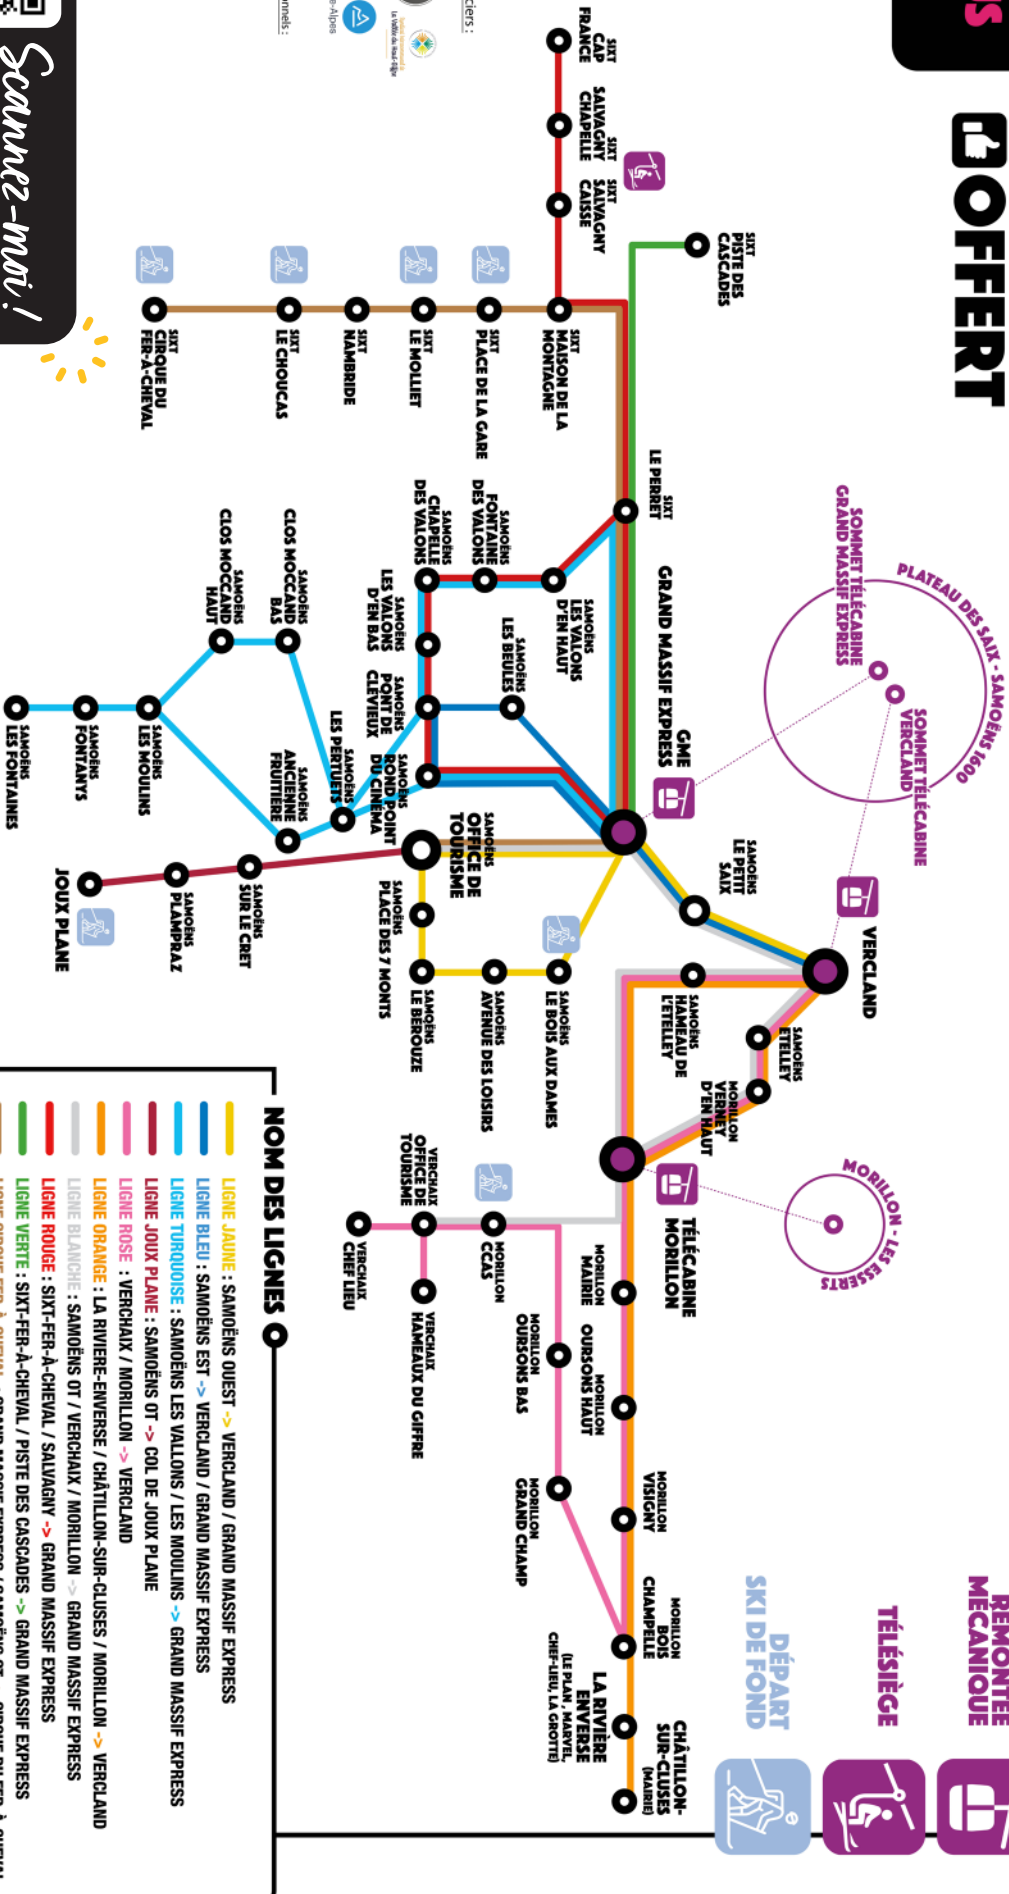

SKIBUS
RÉSEAU

RÉSEAU DE NAVETTES SKIBUS HIVER

SERVICE DE TRANSPORTS
OFFERT

REMONTÉE
MECANIQUE

TÉLÉSIÈGE

DÉPART
SKI DE FOND

Partenaires financiers :

Partenaires promotionnels :

Scannez-moi !
Tous les horaires SKIBUS
sur votre Smartphone !

NOM DES LIGNES

- LIGNE JAUNE : SAMOËNS OUEST -> VERCLAND / GRAND MASSIF EXPRESS
- LIGNE BLEU : SAMOËNS EST -> VERCLAND / GRAND MASSIF EXPRESS
- LIGNE TURQUOISE : SAMOËNS LES VALLONS / LES MOULINS -> GRAND MASSIF EXPRESS
- LIGNE ROUGE : VERCHAUX / MORILLON -> VERCLAND
- LIGNE ORANGE : LA RIVIERE-ENVERSE / CHÂTILLON-SUR-CLUSES / MORILLON -> VERCLAND
- LIGNE BLANCHE : SAMOËNS OT / VERCHAUX / MORILLON -> GRAND MASSIF EXPRESS
- LIGNE VERTE : SIXT-FER-À-CHEVAL / PISTE DES CASCADES -> GRAND MASSIF EXPRESS
- LIGNE CIRQUE FER-À-CHEVAL : GRAND MASSIF EXPRESS / SAMOËNS OT -> CIRQUE DU FER-À-CHEVAL
- + PETIT TRAIN : SAMOËNS CENTRE BOURG -> GRAND MASSIF EXPRESS

→ Informations et horaires également disponibles auprès de l'office de tourisme de Samoëns | www.samoens.com | et de Haut-Giffre Tourisme à Morillon et à Sixt-Fer-à-Cheval | www.haut-giffre.fr |