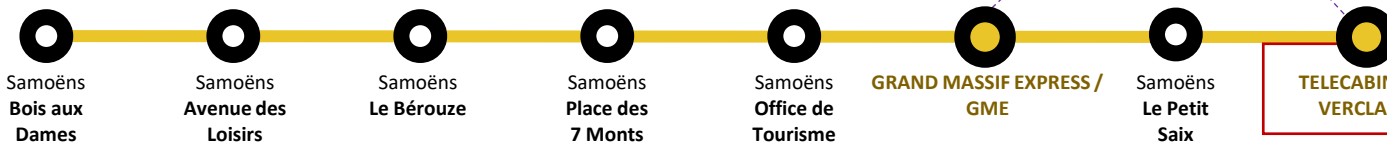

LIGNE JAUNE VERCLAND / GME

Du Samedi 5 mars au Lundi 18 avril 2022 inclus

TOUTES LES 30 MINUTES
EVERY 30 MINUTES

Nouvelle télécabine 10 places
Accès Samoens 1600
en 7 minutes

ALLER SAMOËNS ▶ GME ▶ VERCLAND

Toutes les 15 minutes

Toutes les 15 minutes

Nocturne

Bois aux Dames	08:40	08:55	09:10	09:25	09:40	10:10	10:40	11:10	11:40	12:10	12:25	12:40	13:10	13:40	14:10	14:40	15:10	15:40	16:10	16:40	17:10	17:40	18:10	18:40	19:10	19:40	20:10
Avenue des Loisirs	08:41	08:56	09:11	09:26	09:41	10:11	10:41	11:11	11:41	12:11	12:26	12:41	13:11	13:41	14:11	14:41	15:11	15:41	16:11	16:41	17:11	17:41	18:11	18:41	19:11	19:41	20:11
Le Bérouze	08:43	08:58	09:13	09:28	09:43	10:13	10:43	11:13	11:43	12:13	12:28	12:43	13:13	13:43	14:13	14:43	15:13	15:43	16:13	16:43	17:13	17:43	18:13	18:43	19:13	19:43	20:13
Place des 7 Monts	08:45	09:00	09:15	09:30	09:45	10:15	10:45	11:15	11:45	12:15	12:30	12:45	13:15	13:45	14:15	14:45	15:15	15:45	16:15	16:45	17:15	17:45	18:15	18:45	19:15	19:45	20:15
OT de Samoëns	08:48	09:03	09:18	09:33	09:48	10:18	10:48	11:18	11:48	12:18	12:33	12:48	13:18	13:48	14:18	14:48	15:18	15:48	16:18	16:48	17:18	17:48	18:18	18:48	19:18	19:48	20:18
GRAND MASSIF EXPRESS	08:51	09:06	09:21	09:36	09:51	10:21	10:51	11:21	11:51	12:21	12:36	12:51	13:21	13:51	14:21	14:51	15:21	15:51	16:21	16:51	17:21	17:51	18:21	18:51	19:21	19:51	20:21
Le Petit Saix					09:54	10:24	10:54	11:24	11:54			12:54	13:24	13:54	14:24	14:54	15:24	15:54	16:24	16:54	17:24	17:54	18:24	18:54	19:24	19:54	20:24
VERCLAND					09:58	10:28	10:58	11:28	11:58			12:58	13:28	13:58	14:28	14:58	15:28	15:58	16:28	16:58	17:28	17:58	18:28	18:58	19:28	19:58	20:28

Uniquement mercredi 16 et 26 mars, sous réserve de l'ouverture du ski nocturne

RETOUR VERCLAND ▶ GME ▶ SAMOËNS

Toutes les 15 minutes

Toutes les 15 minutes

Nocturne

VERCLAND					10:01	10:31	11:01	11:31	12:01			13:01	13:31	14:01	14:31	15:01	15:31	16:01	16:31	17:01	17:31	18:01	18:31	19:01	19:31	20:01	20:31
Le Petit Saix					10:05	10:35	11:05	11:35	12:05			13:05	13:35	14:05	14:35	15:05	15:35	16:05	16:35	17:05	17:35	18:05	18:35	19:05	19:35	20:05	20:35
GRAND MASSIF EXPRESS	08:53	09:08	09:23	09:38	10:08	10:38	11:08	11:38	12:08	12:23	12:38	13:08	13:38	14:08	14:38	15:08	15:38	16:08	16:38	17:08	17:38	18:08	18:38	19:08	19:38	20:08	20:38
Bois aux Dames	08:55	09:10	09:25	09:40	10:10	10:40	11:10	11:40	12:10	12:25	12:40	13:10	13:40	14:10	14:40	15:10	15:40	16:10	16:40	17:10	17:40	18:10	18:40	19:10	19:40	20:10	20:40
Avenue des Loisirs	08:56	09:11	09:26	09:41	10:11	10:41	11:11	11:41	12:11	12:26	12:41	13:11	13:41	14:11	14:41	15:11	15:41	16:11	16:41	17:11	17:41	18:11	18:41	19:11	19:41	20:11	20:41
Le Bérouze	08:58	09:13	09:28	09:43	10:13	10:43	11:13	11:43	12:13	12:28	12:43	13:13	13:43	14:13	14:43	15:13	15:43	16:13	16:43	17:13	17:43	18:13	18:43	19:13	19:43	20:13	20:43
Place des 7 Monts	09:00	09:15	09:30	09:45	10:15	10:45	11:15	11:45	12:15	12:30	12:45	13:15	13:45	14:15	14:45	15:15	15:45	16:15	16:45	17:15	17:45	18:15	18:45	19:15	19:45	20:15	20:45
OT de Samoëns	09:03	09:18	09:33	09:48	10:18	10:48	11:18	11:48	12:18	12:33	12:48	13:18	13:48	14:18	14:48	15:18	15:48	16:18	16:48	17:18	17:48	18:18	18:48	19:18	19:48	20:18	20:48