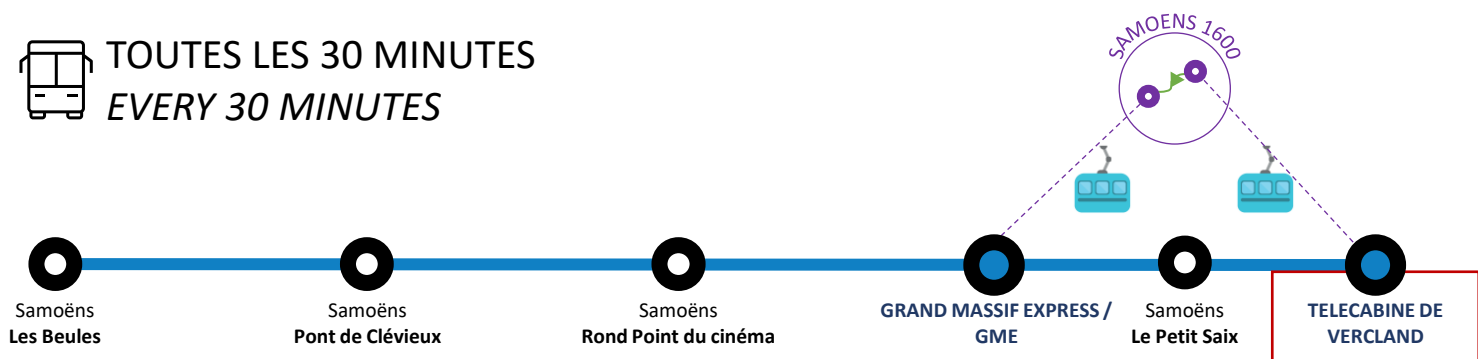

Uniquement mercredi 16 et 26 mars, sous réserve de l'ouverture du ski nocturne

RETOUR VERCLAND ▶ GME ▶ SAMOËNS

Toutes les 15 minutes

Toutes les 15 minutes

Nocturne

VERCLAND					10:01	10:31	11:01	11:31	12:01			13:01	13:31	14:01	14:31	15:01	15:31	16:01	16:31	17:01	17:31	18:01	18:31	19:01	19:31	20:01	20:31
Le Petit Saix					10:05	10:35	11:05	11:35	12:05			13:05	13:35	14:05	14:35	15:05	15:35	16:05	16:35	17:05	17:35	18:05	18:35	19:05	19:35	20:05	20:35
GRAND MASSIF EXPRESS	08:53	09:08	09:23	09:38	10:08	10:38	11:08	11:38	12:08	12:23	12:38	13:08	13:38	14:08	14:38	15:08	15:38	16:08	16:38	17:08	17:38	18:08	18:38	19:08	19:38	20:08	20:38
Bois aux Dames	08:55	09:10	09:25	09:40	10:10	10:40	11:10	11:40	12:10	12:25	12:40	13:10	13:40	14:10	14:40	15:10	15:40	16:10	16:40	17:10	17:40	18:10	18:40	19:10	19:40	20:10	20:40
Avenue des Loisirs	08:56	09:11	09:26	09:41	10:11	10:41	11:11	11:41	12:11	12:26	12:41	13:11	13:41	14:11	14:41	15:11	15:41	16:11	16:41	17:11	17:41	18:11	18:41	19:11	19:41	20:11	20:41
Le Bérouze	08:58	09:13	09:28	09:43	10:13	10:43	11:13	11:43	12:13	12:28	12:43	13:13	13:43	14:13	14:43	15:13	15:43	16:13	16:43	17:13	17:43	18:13	18:43	19:13	19:43	20:13	20:43
Place des 7 Monts	09:00	09:15	09:30	09:45	10:15	10:45	11:15	11:45	12:15	12:30	12:45	13:15	13:45	14:15	14:45	15:15	15:45	16:15	16:45	17:15	17:45	18:15	18:45	19:15	19:45	20:15	20:45
OT de Samoëns	09:03	09:18	09:33	09:48	10:18	10:48	11:18	11:48	12:18	12:33	12:48	13:18	13:48	14:18	14:48	15:18	15:48	16:18	16:48	17:18	17:48	18:18	18:48	19:18	19:48	20:18	20:48

Uniquement mercredi 16 et 26 mars, sous réserve de l'ouverture du ski nocturne

LIGNE BLEUE VERCLAND / GME

Du Samedi 5 mars au Lundi 18 avril 2022 inclus

 TOUTES LES 30 MINUTES
EVERY 30 MINUTES

Nouvelle télécabine 10 places
Accès Samoëns 1600
en 7 minutes