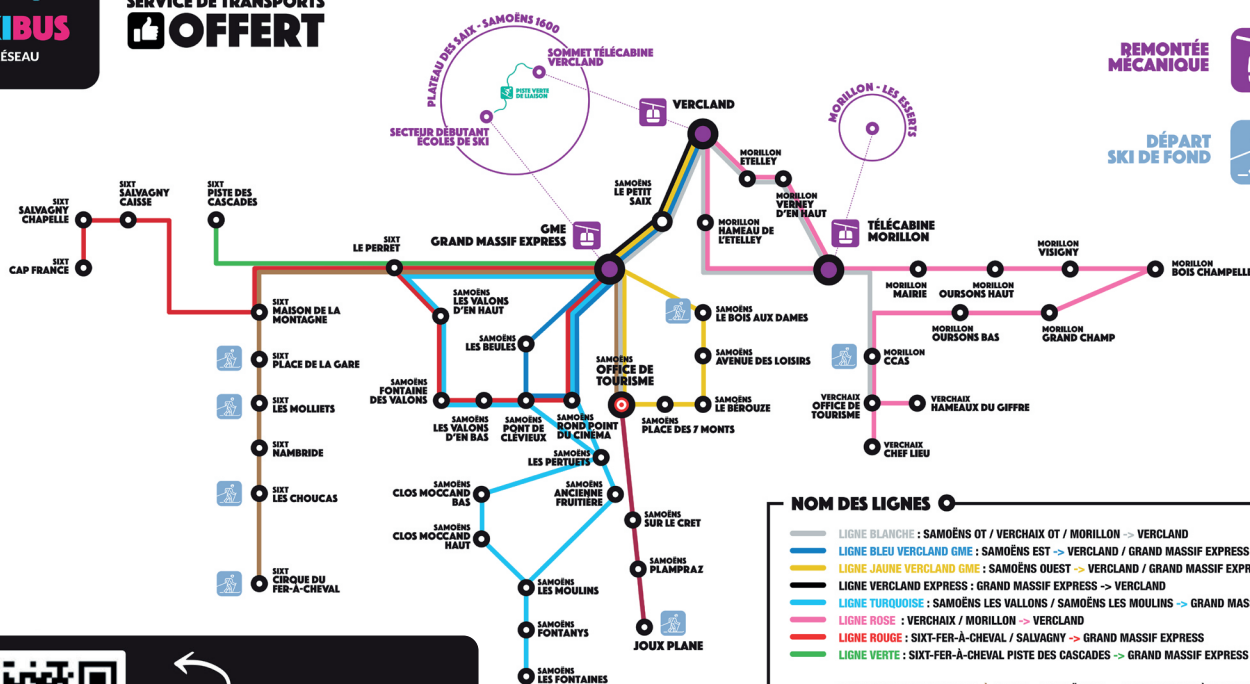

NAVETTES SKIBUS

HIVER 2021/2022

10 lignes de navettes*

pour se rendre sur les pistes du Grand Massif et du Domaine nordique du Haut-Giffre

TOUS LES JOURS

SERVICE OFFERT

HORAIRES RÉGULIERS

*Au départ de Verchaix, Morillon, Samoëns et Sixt-Fer-à-Cheval

RÉSEAU DE NAVETTES SKIBUS HIVER

SERVICE DE TRANSPORTS OFFERT

REMONTÉE MÉCANIQUE

DÉPART SKI DE FOND

NOM DES LIGNES

- LIGNE BLANCHE : SAMOËNS OT / VERCHAIX OT / MORILLON -> VERCLAND
- LIGNE BLEU VERCLAND GME : SAMOËNS EST -> VERCLAND / GRAND MASSIF EXPRESS
- LIGNE JAUNE VERCLAND GME : SAMOËNS OUEST -> VERCLAND / GRAND MASSIF EXPRESS
- LIGNE VERCLAND EXPRESS : GRAND MASSIF EXPRESS -> VERCLAND
- LIGNE TURQUOISE : SAMOËNS LES VALLONS / SAMOËNS LES MOULINS -> GRAND MASSIF EXPRESS
- LIGNE ROSE : VERCHAIX / MORILLON -> VERCLAND
- LIGNE ROUGE : SIXT-FER-À-CHEVAL / SALVAGNY -> GRAND MASSIF EXPRESS
- LIGNE VERT : SIXT-FER-À-CHEVAL PISTE DES CASCADES -> GRAND MASSIF EXPRESS
- LIGNE NORDIQUE CIRQUE FER-À-CHEVAL : SAMOËNS OT -> CIRQUE DU FER-À-CHEVAL
- LIGNE NORDIQUE JOUX PLANE : SAMOËNS OT -> COL DE JOUX PLANE