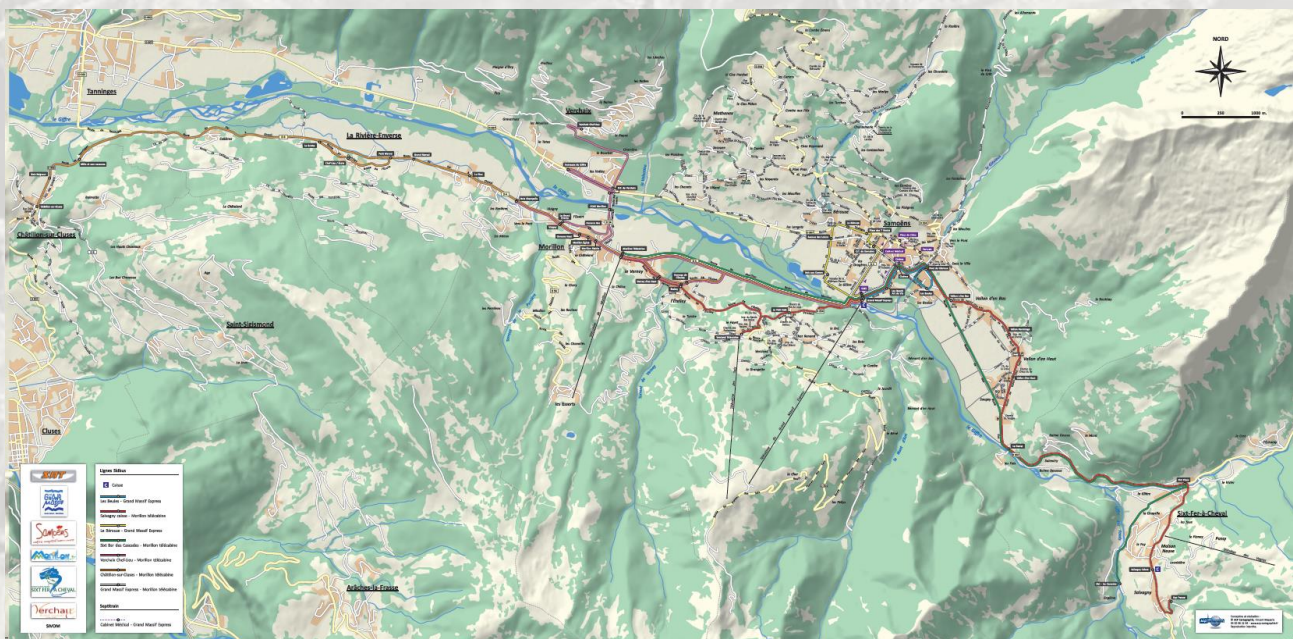

Navettes Skibus Montagnes du Giffre

Horaire saison 2020/21

LIGNE NORDIQUE JOUX PLANE

Du Lundi 08 Février 2021 au Dimanche 7 Mars 2021 inclus

et

SELON OUVERTURE DOMAINE NORDIQUE et ouverture de la route par les autorités
THE OPENING DEPENDING OF THE NORDIC AREA and opening of the road by authorities

ALLER

SAMOËNS GME	08:30	09:00	10:10	10:15	11:10	12:35	13:30	14:50	15:00	16:10	16:20
OT SAMOËNS	08:35	09:05	10:15	10:20	11:15	12:40	13:35	14:55	15:05	16:15	16:25
SUR LE CRET	08:40	09:10	10:20	10:25	11:20	12:45	13:40	15:00	15:10	16:20	16:30
PLAMPRAZ	08:41	09:11	10:21	10:26	11:21	12:46	13:41	15:01	15:11	16:21	16:31
JOUX-PLANE	09:10	09:40	10:50	10:55	11:50	13:15	14:10				

* Sous réserve de répartition de personne à descendre
Subject to distribution of people for the return

LIGNE NORDIQUE FER A CHEVAL

Du Lundi 08 Février 2021 au Dimanche 7 Mars 2021 inclus

GME	08:30	09:20	12:30	13:50	16:10
OT SAMOËNS	08:32	09:22	12:32	13:52	16:12
LES VALLONS D'EN BAS	08:35	09:25	12:35	13:55	16:15
LES VALLONS HERMITAGE	08:37	09:27	12:37	13:57	16:17
LES VALLONS D'EN HAUT	08:39	09:29	12:39	13:59	16:19
LE PERRET	08:42	09:32	12:42	14:02	16:22
SIXT PLACE	08:45	09:35	12:45	14:05	16:25
MOLLIET	08:50	09:40	12:50	14:10	16:30
NAMBRIDE	08:51	09:41	12:51	14:11	16:31
CHOUCAS	08:52	09:42	12:52	14:12	16:32
CIRQUE - DOMAINE DU SKI DE FOND	08:55	09:45	12:55	14:15	16:35
CIRQUE - DOMAINE DU SKI DE FOND		09:45	12:55	14:15	16:35
CHOUCAS		09:48	12:58	14:18	16:38
NAMBRIDE		09:49	12:59	14:19	16:39
MOLLIET		09:50	13:00	14:20	16:40
SIXT PLACE		09:55	13:05	14:25	16:45
LE PERRET		09:59	13:09	14:29	16:49
LES VALLONS D'EN HAUT		10:00	13:10	14:30	16:50
LES VALLONS HERMITAGE		10:02	13:12	14:32	16:52
LES VALLONS D'EN BAS		10:04	13:14	14:34	16:54
OT SAMOËNS		10:07	13:17	14:37	16:57
GME		10:09	13:19	14:39	16:59