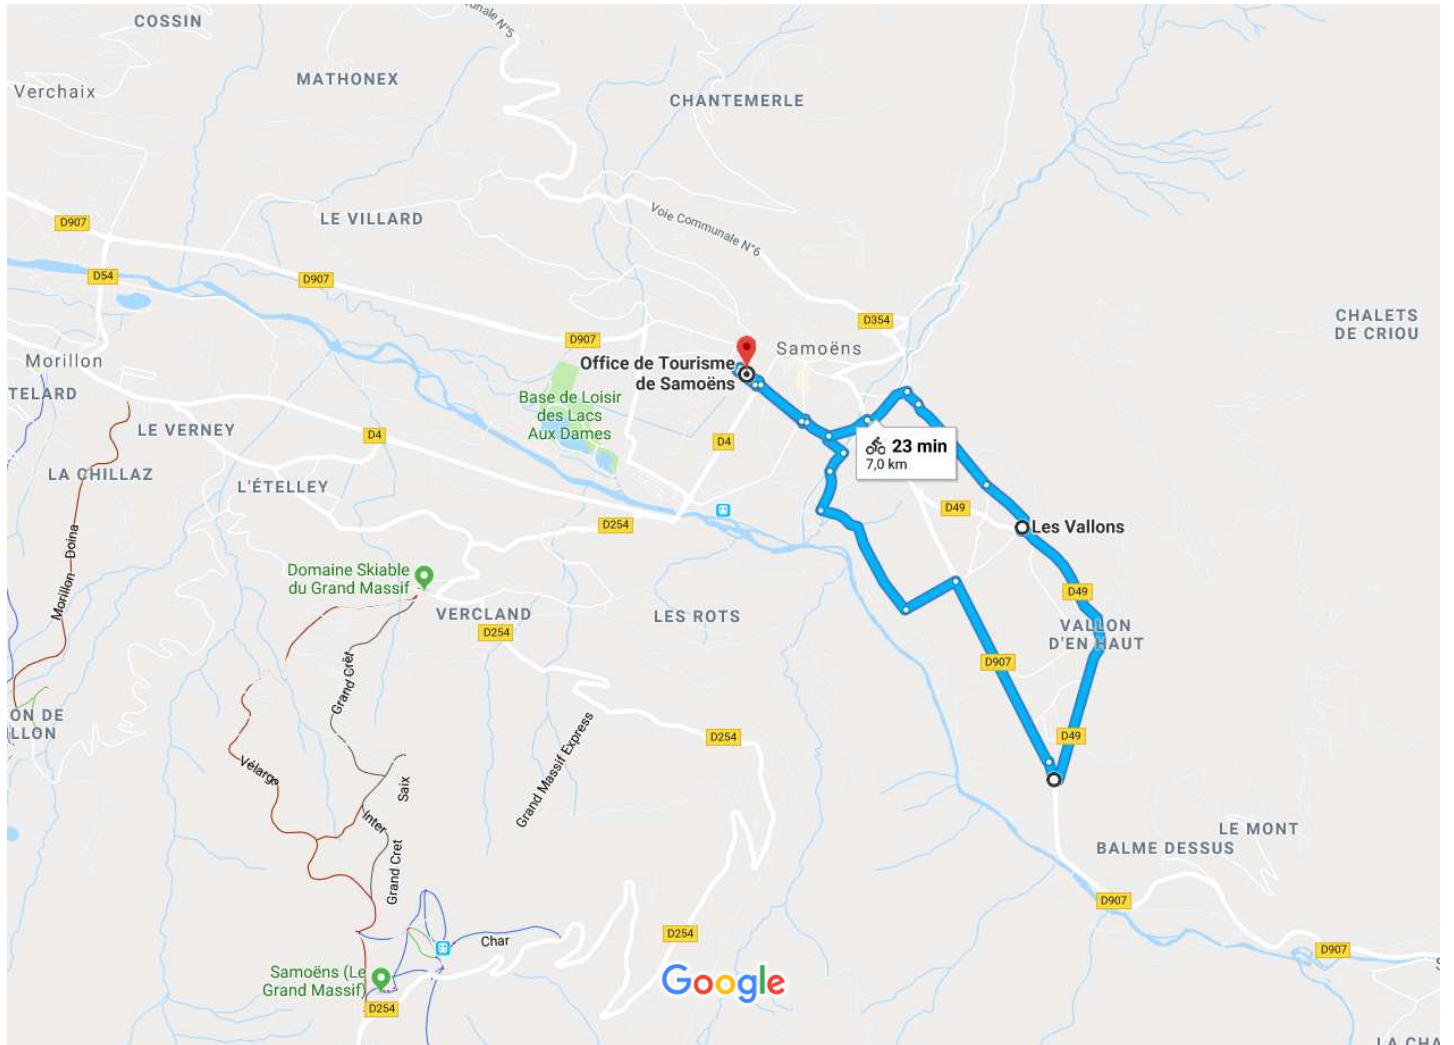

Office de Tourisme de Samoëns à Office de Tourisme de Samoëns

À vélo 7,0 km, 23 min

Données cartographiques ©2018 Google 500 m

via D49

23 min

7,0 km

Principalement plat