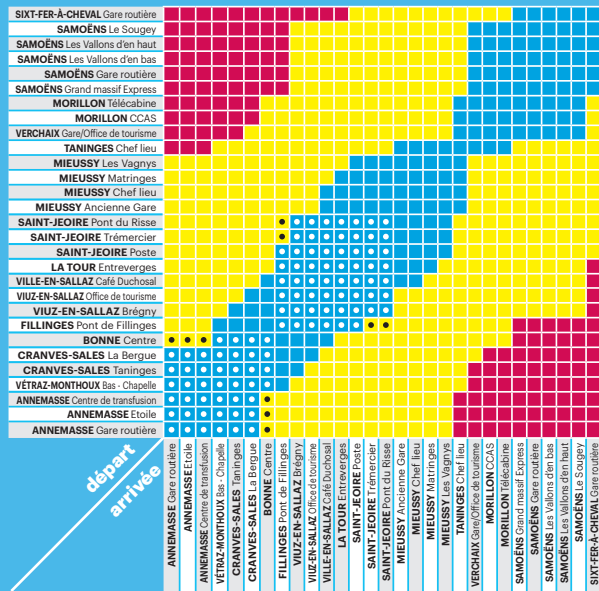

Y02 ANNEMASSE ▶ SIXT-FER-À-CHEVAL

N'oubliez pas de vous reporter aux renvois ci-dessous

	TITRES	TARIFS
ZONE 1	BILLET UNITÉ	1,50 €
	BILLET UNITÉ 50%*	0,75 €
	BILLET UNITÉ ENFANT -10 ANS	0,75 €
	BILLET UNITÉ DÉCLIC' 50%	0,75 €
	CARNET DE 10 TRAJETS	13,50 €
	CARNET DE 10 TRAJETS 50%*	7,50 €
ZONE 2	CARNET DE 10 TRAJETS DÉCLIC'	7,50 €
	ABONNEMENT MENSUEL	30,00 €
	ABONNEMENT MENSUEL 50%*	15,00 €
	BILLET UNITÉ	3,50 €
	BILLET UNITÉ 50%*	1,75 €
	BILLET UNITÉ ENFANT -10 ANS	1,75 €
ZONE 3	BILLET UNITÉ DÉCLIC' 50%	1,75 €
	CARNET DE 10 TRAJETS	31,50 €
	CARNET DE 10 TRAJETS 50%*	17,50 €
	CARNET DE 10 TRAJETS DÉCLIC'	17,50 €
	ABONNEMENT MENSUEL	70,00 €
	ABONNEMENT MENSUEL 50%*	35,00 €
ZONE 3	BILLET UNITÉ	6,00 €
	BILLET UNITÉ 50%*	3,00 €
	BILLET UNITÉ ENFANT -10 ANS	3,00 €
	BILLET UNITÉ DÉCLIC' 50%	3,00 €
	CARNET DE 10 TRAJETS	54,00 €
	CARNET DE 10 TRAJETS 50%*	30,00 €
ZONE 3	CARNET DE 10 TRAJETS DÉCLIC'	30,00 €
	ABONNEMENT MENSUEL	120,00 €
	ABONNEMENT MENSUEL 50%*	60,00 €

Y02 ANNEMASSE SIXT-FER-À-CHEVAL

La Région vous transporte

Du 04 Septembre 2023
au 22 Décembre 2023