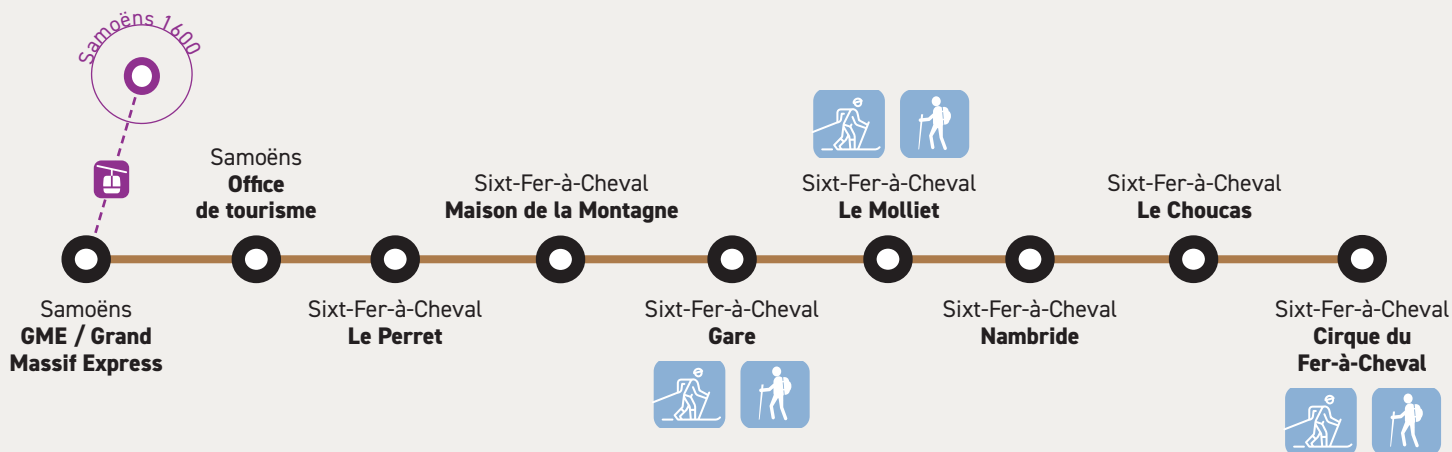

Ligne Fer-à-Cheval

⚠ Circule du 17 décembre au 26 mars

Scannez-Moi !

Tous les horaires SKIBUS sur votre Smartphone !

Aller

Samoëns Grand Massif Express	09:00	11:00	13:15
Samoëns Office de tourisme	09:02	11:02	13:17
Sixt-Fer-à-Cheval Le Perret	09:07	11:07	13:22
Sixt-Fer-à-Cheval Maison de la Montagne	09:11	11:11	13:26
Sixt-Fer-à-Cheval Gare	09:14	11:14	13:29
Sixt-Fer-à-Cheval Le Molliet	09:20	11:20	13:35
Sixt-Fer-à-Cheval Nambride	09:23	11:23	13:38
Sixt-Fer-à-Cheval Le Choucas	09:26	11:26	13:41
Sixt-Fer-à-Cheval Cirque du Fer à Cheval	09:30	11:30	13:45

Retour

Sixt-Fer-à-Cheval Cirque du Fer à Cheval	11:40	13:50	15:40	16:30
Sixt-Fer-à-Cheval Le Choucas	11:45	13:55	15:45	16:35
Sixt-Fer-à-Cheval Nambride	11:47	13:57	15:47	16:37
Sixt-Fer-à-Cheval Le Molliet	11:50	14:00	15:50	16:40
Sixt-Fer-à-Cheval Gare	11:56	14:06	15:56	16:46
Sixt-Fer-à-Cheval Maison de la Montagne	11:59	14:09	15:59	16:49
Sixt-Fer-à-Cheval Le Perret	12:03	14:13	16:03	16:53
Samoëns Office de tourisme	12:08	14:18	16:08	16:58
Samoëns Grand Massif Express	12:10	14:20	16:10	17:00