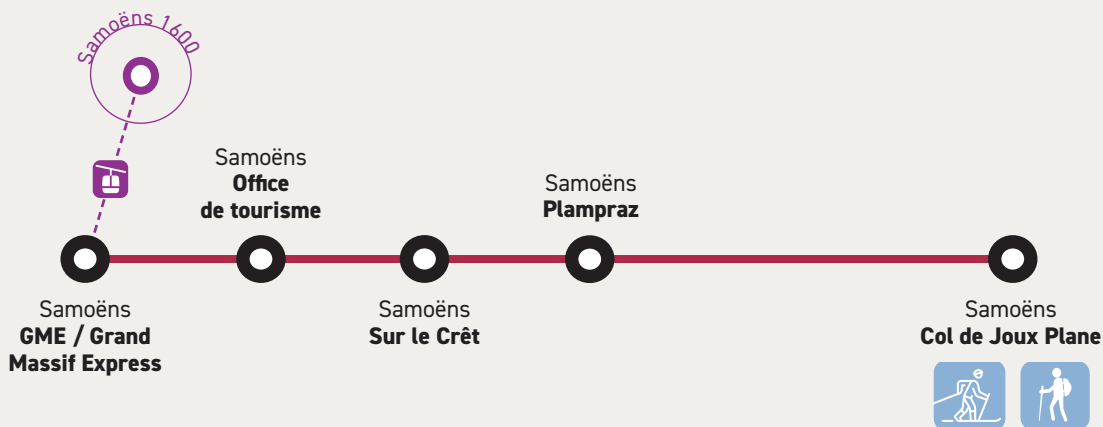

Scannez-Moi !

Tous les horaires SKIBUS sur votre Smartphone !

Ligne Joux Plane

⚠ Circule du 17 décembre au 26 mars

Circulation sous réserve d'ouverture de la route par les autorités

Depending of the opening of the road by public authorities

Aller

	*			*			*		*
Samoëns Grand Massif Express	08:30	09:00	11:15	12:00	13:30	14:50	15:00	16:10	16:15
Samoëns Office de tourisme	08:35	09:05	11:20	12:05	13:35	14:55	15:05	16:15	16:20
Samoëns Sur le Crêt	08:40	09:10	11:25	12:10	13:40	15:00	15:10	16:20	16:25
Samoëns Plampraz	08:41	09:11	11:26	12:11	13:41	15:01	15:11	16:21	16:26
Samoëns Col de Joux Plane	09:10	09:40	11:55	12:40	14:10				

* Lignes supplémentaires sur la période des vacances scolaires de Noël et de Février : du 17/12 au 01/01 et du 04/02 au 05/03

Retour

	*			*			*		*
Samoëns Col de Joux Plane	09:10	09:40	11:55	12:40	14:10	15:30	15:40	16:50	16:55
Samoëns Plampraz	09:39	10:09	12:24	13:09	14:39	15:59	16:09	17:19	17:24
Samoëns Sur le Crêt	09:40	10:10	12:25	13:10	14:40	16:00	16:10	17:20	17:25
Samoëns Office de tourisme	09:45	10:15	12:30	13:15	14:45	16:05	16:15	17:25	17:30
Samoëns Grand Massif Express	09:50	10:20	12:35	13:20	14:50	16:10	16:20	17:30	17:35

* Lignes supplémentaires sur la période des vacances scolaires de Noël et de Février : du 17/12 au 01/01 et du 04/02 au 05/03

Partenaires financiers

La Région Auvergne-Rhône-Alpes

Partenaires promotionnels